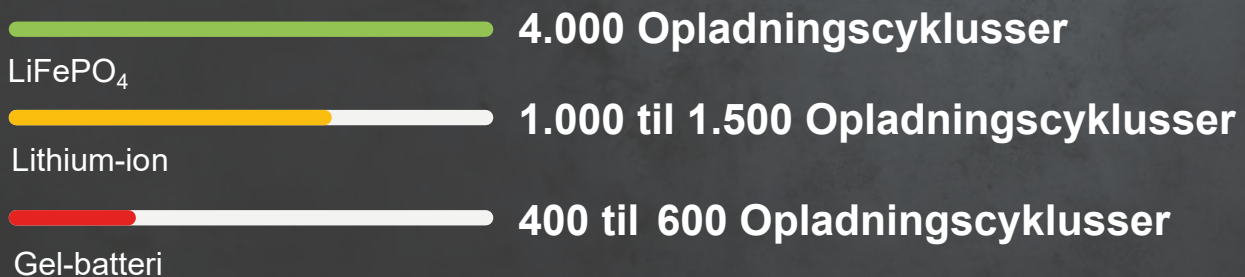

Gulvaskemaskiner

Med lithium-jernfosfat-teknologi

Numatic

NX1K

Lithium-jernfosfat-teknologi

- Høj produktivitet
- Lave driftsomkostninger
- Sikker batteriteknologi
- Lange og fleksible driftstider
- Hurtig opladningsfunktion
- 4.000 opladningscyklusser
- Bæredygtig brug og bortskaffelse

Produktivitet

LFP (lithium-jernfosfat) LiFePO_4

- Fordele sammenlignet med gelbatterier:
- Bedre udnyttelse af energi
- Mindre selvafladning
- Ensartet ydelse
- Øget driftstid
- Længere levetid

Enkel betjening med ^{Numatic} Nu-Assist