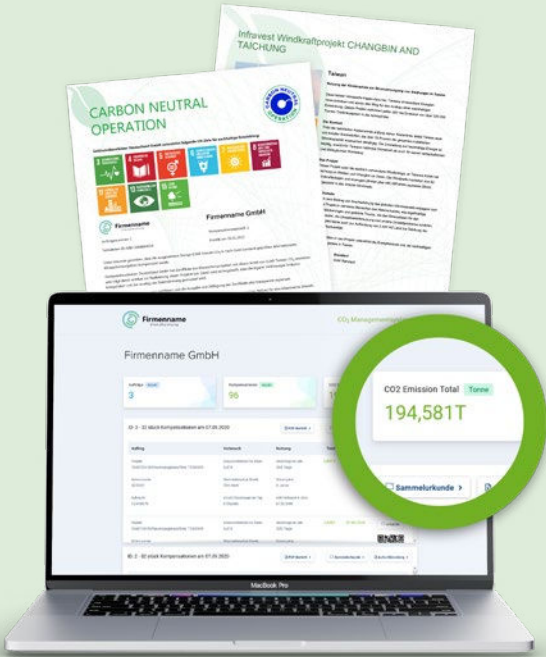

Fokus på miljøbeskyttelse

CO₂ Management System